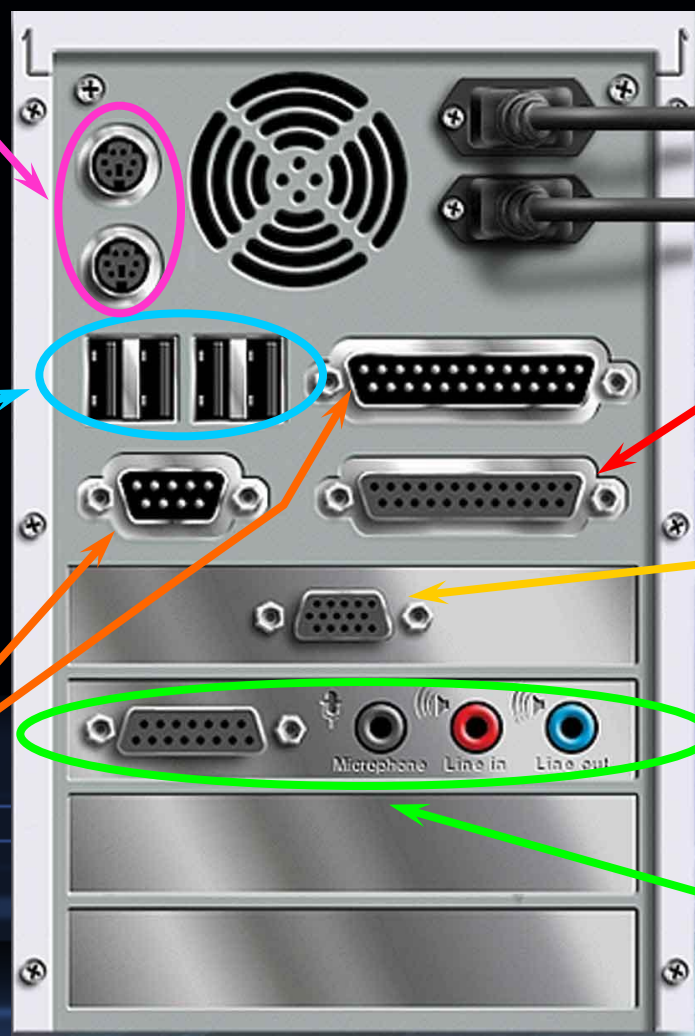

Λέξεις Κλειδιά: Μητρική πλακέτα, κάρτες επέκτασης, κάρτα οθόνης, κάρτα ήχου, τροφοδοτικό, Κεντρική Μνήμη, Κεντρική Μονάδα Επεξεργασίας (Κ.Μ.Ε. ή C.P.U.), RAM, ROM, θύρες επέκτασης, USB, παράλληλη θύρα, σειριακή θύρα

Υποδοχές σύνδεσης ή Θύρες επέκτασης

PS/2: συνδέουμε σε αυτή το πληκτρολόγιο ή το ποντίκι.

USB: Είναι θύρα, όπου μπορούμε να συνδέσουμε πλήθος συσκευών, από το ποντίκι και το πληκτρολόγιο, μέχρι το μόντεμ, τον εκτυπωτή ή το σαρωτή (σκάνερ). Υποστηρίζει πολύ γρήγορες ταχύτητες στη μεταφορά δεδομένων. Η θύρα USB έχει τη δυνατότητα να τροφοδοτήσει και με ηλεκτρικό ρεύμα τη συσκευή που συνδέεται σε αυτή.

Σειριακή θύρα: συνδέουμε περιφερειακές συσκευές με μικρές απαιτήσεις σε ταχύτητα μεταφοράς δεδομένων, όπως το ποντίκι και το μόντεμ. Τελευταία δε χρησιμοποιείται.

Παράλληλη θύρα: συνδέουμε σε αυτή συσκευές (εκτυπωτής ή σαρωτής) που χρειάζονται μεγαλύτερη ταχύτητα μεταφοράς δεδομένων από τη σειριακή, αφού είναι οχτώ φορές γρηγορότερη. Τελευταία δεν χρησιμοποιείται αφού έχει αντικατασταθεί από την πιο γρήγορη USB.

Υποδοχή που χρησιμοποιείται, για να συνδέσουμε την **οθόνη**

Υποδοχές της **κάρτας ήχου** (midi, microphone, line in, line out) που μας επιτρέπουν να συνδέουμε ηλεκτρονικά μουσικά όργανα με την κάρτα, το μικρόφωνο, κάποια εξωτερική πηγή ήχου (όπως στερεοφωνικό) ή ακόμα τα ηχεία και τα ακουστικά, για να ακούμε μουσική από τον υπολογιστή.