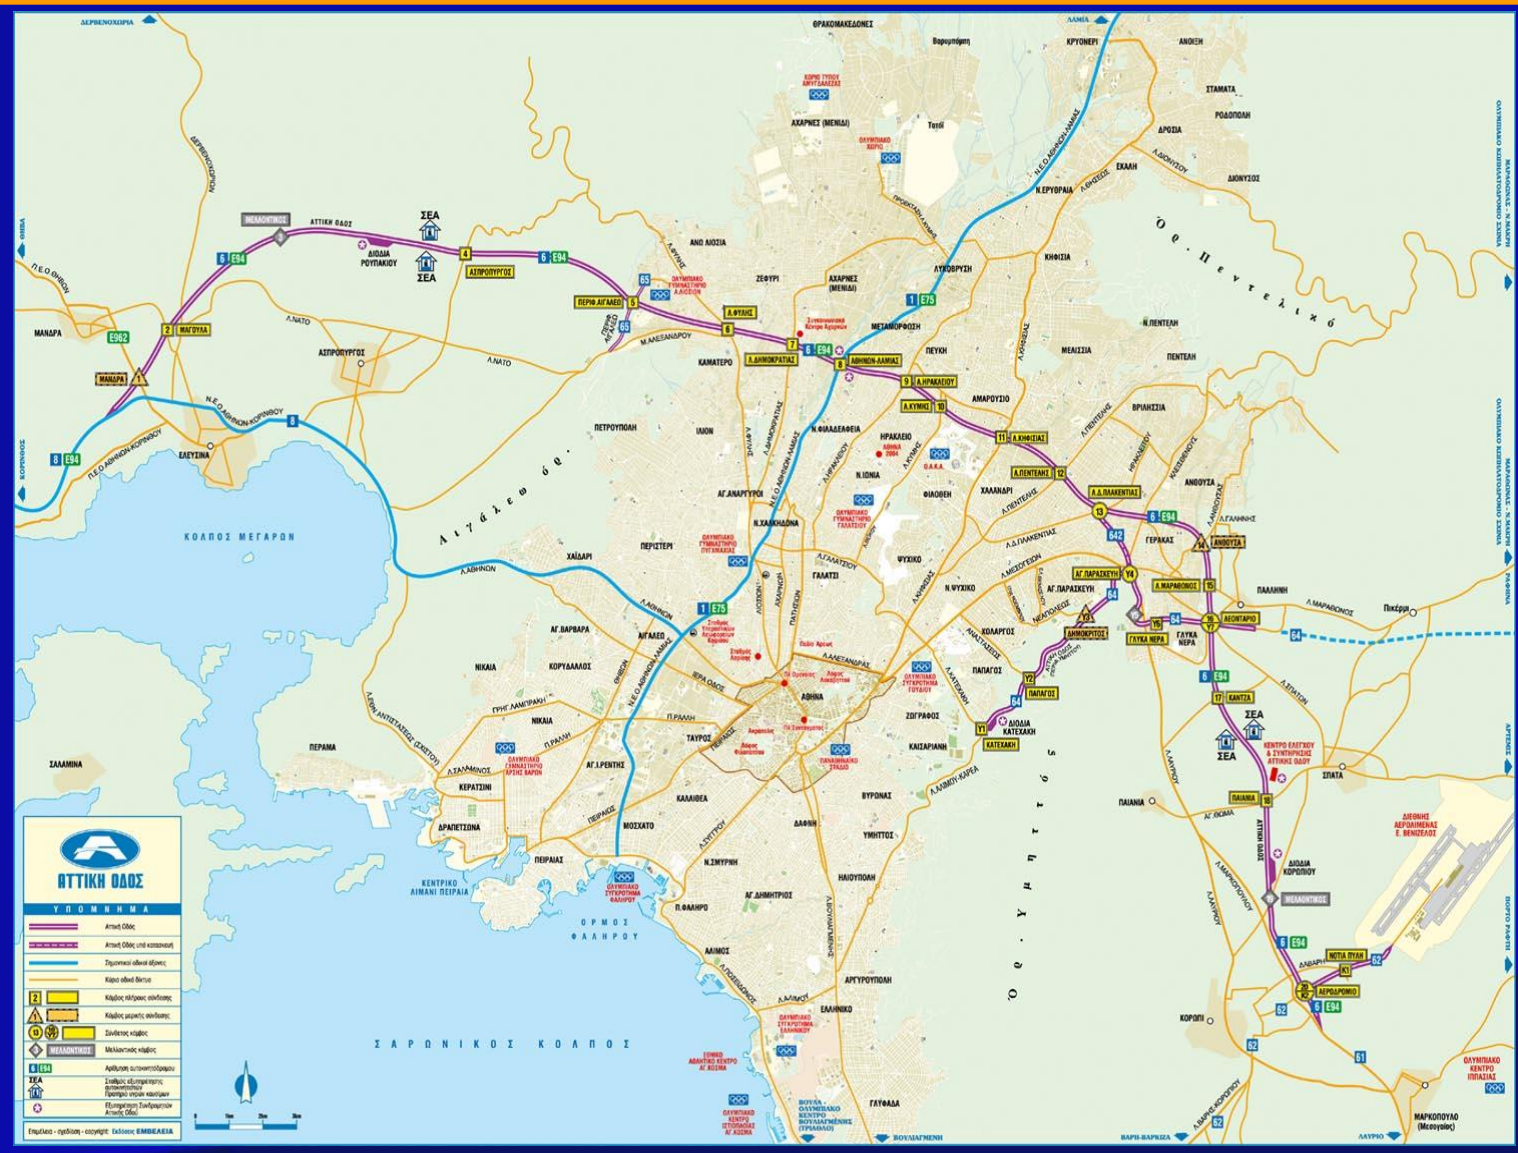

Εικόνα 4.1: Τμήμα του εθνικού οδικού δικτύου (Αττική οδός)

Λέξεις Κλειδιά: Δίκτυο υπολογιστών (Computer Network), πόροι δικτύου, τοπικό δίκτυο (LAN), δίκτυο ευρείας περιοχής (WAN), μόντεμ (modem), κάρτα δικτύου, πρωτόκολλο επικοινωνίας, εξυπηρετής (server), πελάτης (client), Πάροχος Υπηρεσιών Διαδικτύου (Internet Service Provider).